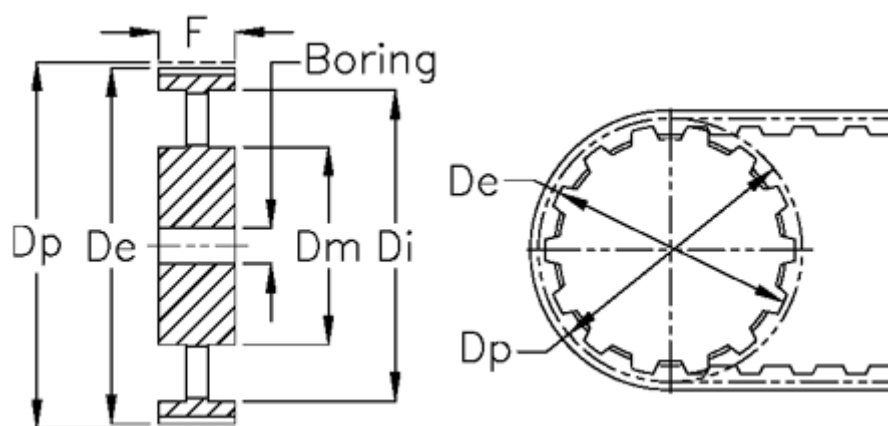

Varenummer: 604145168170
Beskrivelse: Tandremskive med nav
HTD 168 14M 170

Mål

Boring = 32	Tandantal = 168
Bredde = 170	Type = 14M
De = 745.87	Vægt = 75.8
Di = 133	
Dm = 165	
Dp = 748.66	
F = 706	
L = 133	